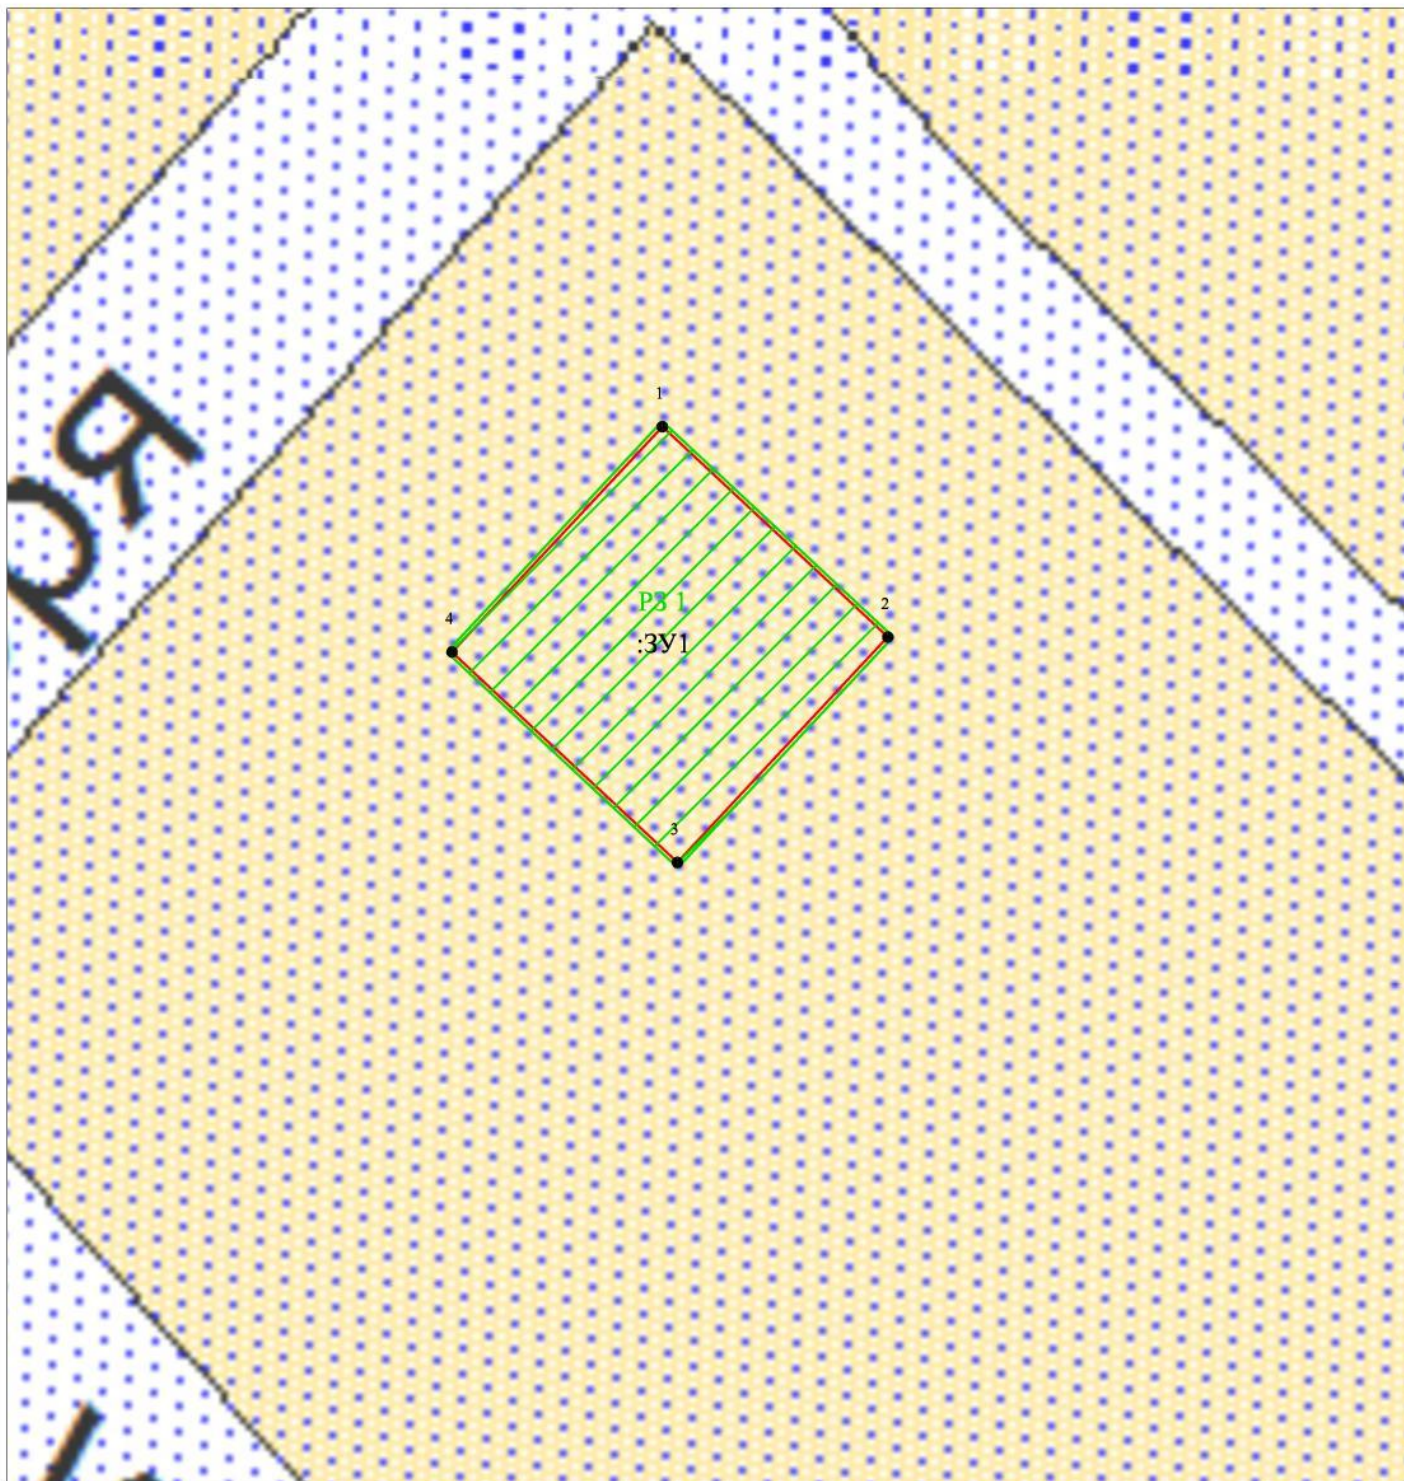

Схема расположения земельного участка на карте градостроительного зонирования сельского поселения "село Ковран"

Масштаб 1:500

Условные обозначения:

- PЗ 1** - обозначение территориальной зоны
 - :ЗУ1** - обозначение образуемого земельного участка
- границы изменяемой территориальной зоны
- граница образуемого земельного участка