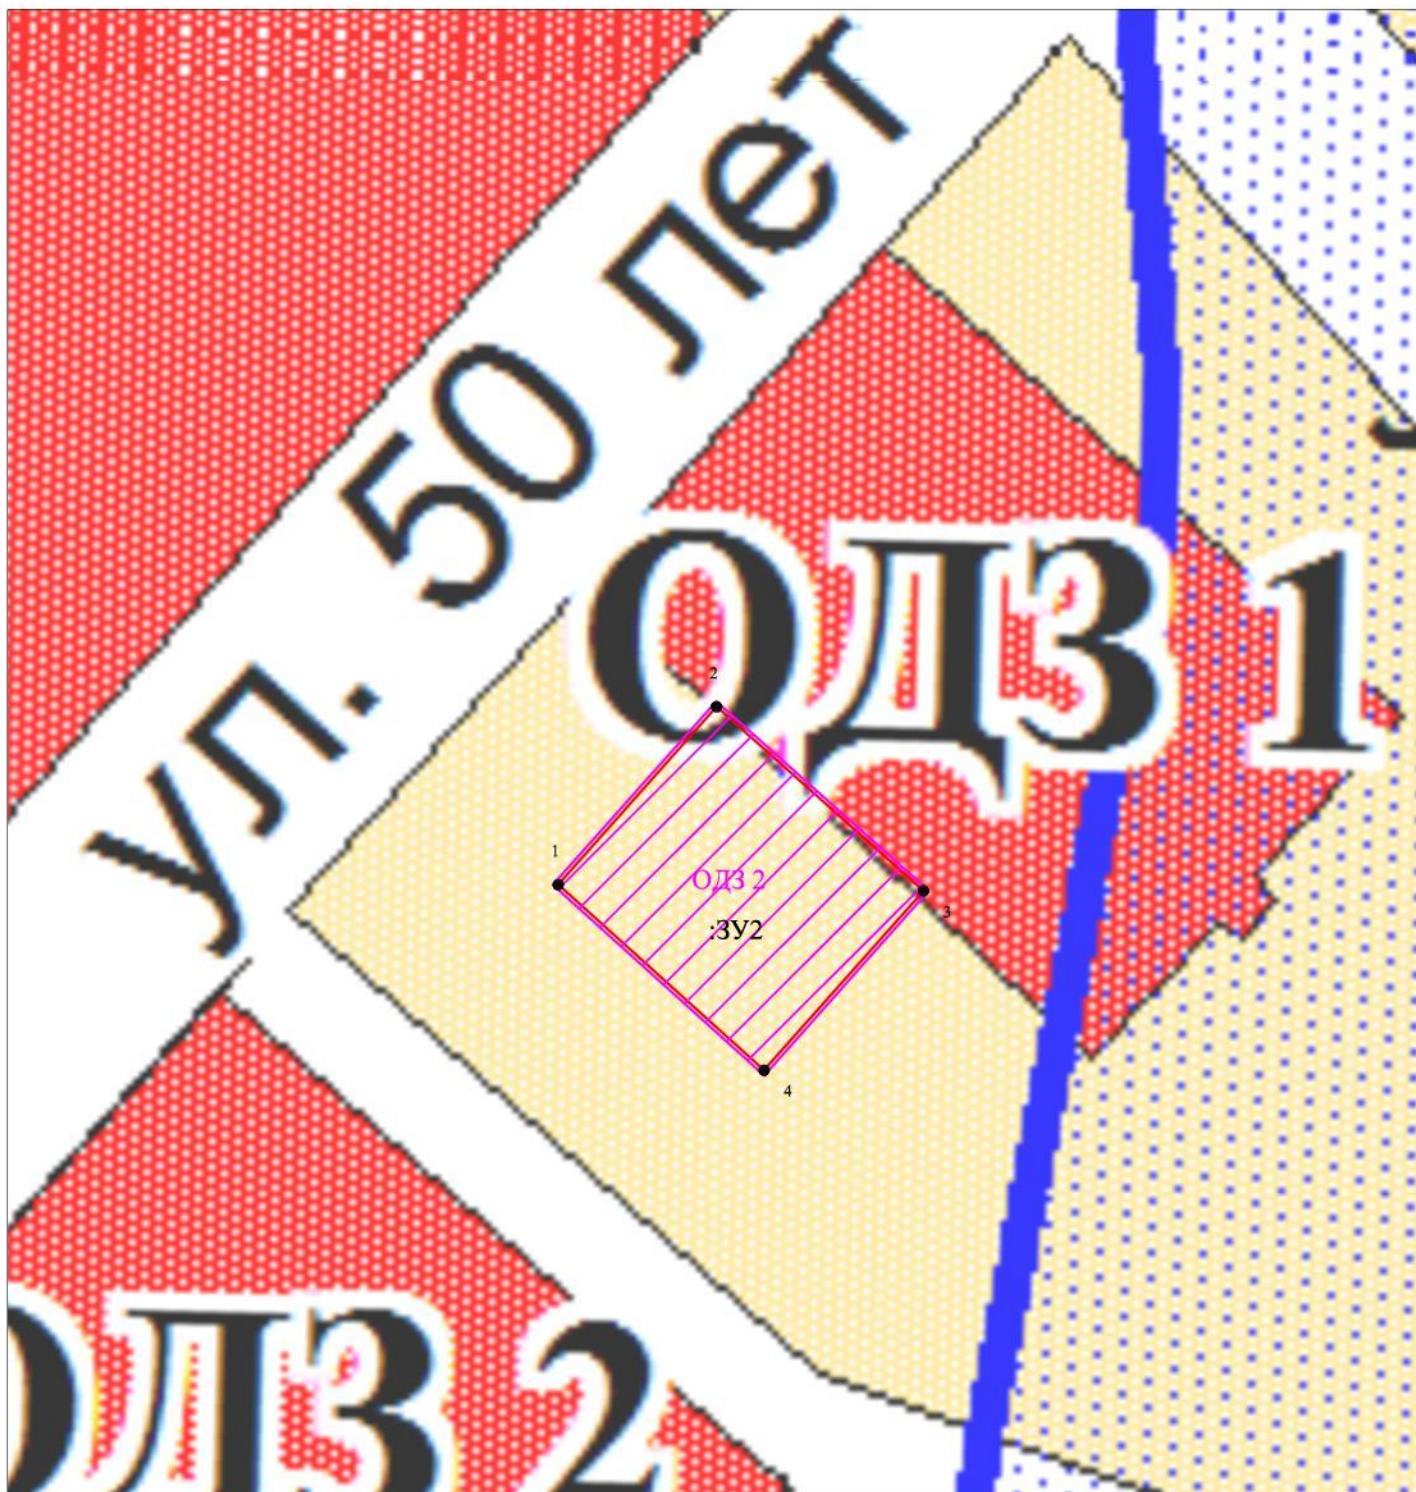

Схема расположения земельного участка на карте градостроительного зонирования
сельского поселения "село Ковран"

Масштаб 1:500

Условные обозначения:

ОДЗ 2

- обозначение территориальной зоны

— - границы изменяемой территориальной зоны

:ЗУ1

- обозначение образуемого земельного участка

— - граница образуемого земельного участка